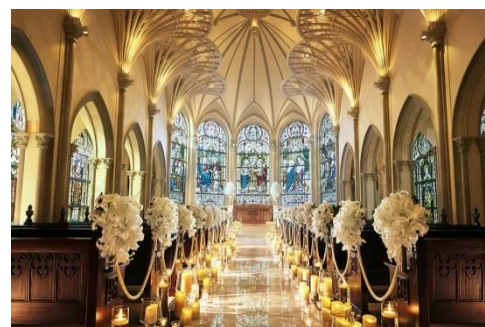

チャペル外観(青山セントグレース大聖堂)

プール(大宮アートグレイス ウェディングシャトー)

石畳(アートグレイス ウェディングコースト東京ベイ)

ガーデン(アートグレイス ウェディングコースト東京ベイ)

披露宴会場(白金迎賓館アートグレイスクラブ)

レストラン・カフェ(伊勢山ヒルズ)

ホテルのような車寄せ(伊勢山ヒルズ)

チャペル(アートグレイス ウェディングコースト東京ベイ)