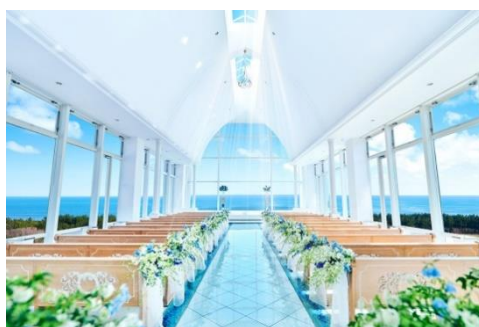

チャペル外観(青山セントグレース大聖堂)

プール(大宮アートグレイス ウェディングシャトー)

石畳(アートグレイス ウェディングコースト東京ベイ)

ガーデン(アートグレイス ウェディングコースト東京ベイ)

披露宴会場(白金迎賓館アートグレイスクラブ)

レストラン・カフェ(伊勢山ヒルズ)

ホテルのような車寄せ(伊勢山ヒルズ)

チャペル(アートグレイス ウェディングコースト東京ベイ)

チャペル(青山セントグレース大聖堂)