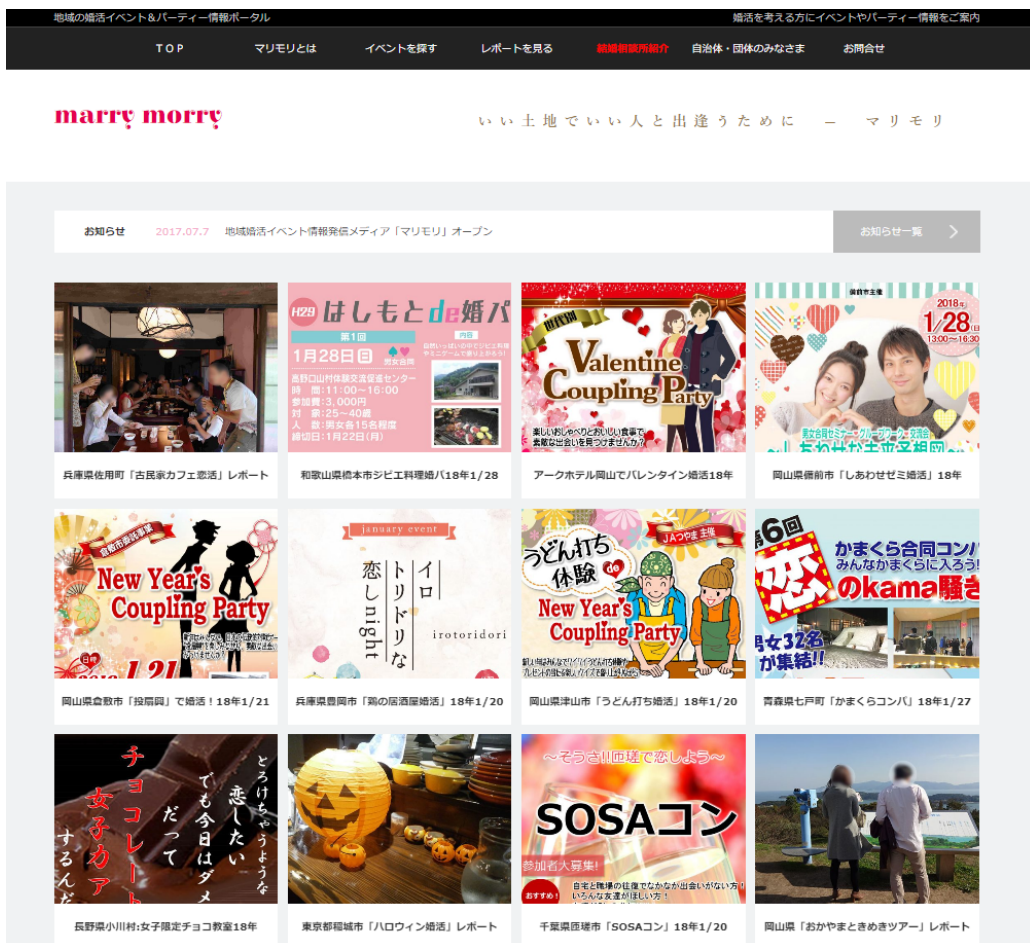

報道関係者各位  
プレスリリース

## 地域に特化した婚活情報サイト「マリモリ」に 「地域の仲人さん&結婚相談所紹介コーナー」が登場！

～全国の個人運営の結婚相談所などをエリア別で宣伝アピール～

全研本社株式会社（本社：東京都新宿区、代表取締役社長：林 順之亮）が展開している、地域別婚活情報のポータルサイト『マリモリ（marry marry）』（<https://marrymorry.jp/>）がこのほど内容をリニューアル。全国の各地域に根ざして活動をしている結婚相談所や仲人さんの情報を顔写真や画像入りで、婚活希望者に紹介していくコーナーを新規追加して、2017年12月27日（水）に生まれ変わりました。

## ■各地域の結婚相談所&仲人さんの存在を積極的にアピール！

マリモリ (marry morry) は、2017年の7月に「どこの地域で結婚をするか」ということにこだわる方々に向けて、県別や市町村別など地域に特化した婚活イベントや結婚支援サービスの情報を発信するサイトとして誕生。以来、急速に展開をしてまいりました。これまでは地方自治体が主催する婚活イベントの情報を中心に紹介してきましたが、このほどさらに内容を拡張し、「地域に根ざして活動している結婚相談所や仲人をされている方」を紹介するコーナーを新設いたしました。

Meets!の婚活ドラマや佐用町主催の婚活イベントについては  
こちらをご覧ください！！ ↓  
<https://www.facebook.com/profile.php?id=100012102135186>

**地域紹介**

**佐用町とは**  
兵庫県西部の西播磨（にしはりま）地域に位置する町。町の南西端部を、全国名水百選にも選ばれた「千種（ちくよ）川」が流れています。夏には一面に咲くひまわり畑を目当てに多くの観光客が訪れ、また星空のきれいな街としても有名です。世界最大の公開望遠鏡「なゆた」がある西はりま天文台には、四季を通じて天文ファンが訪れています。