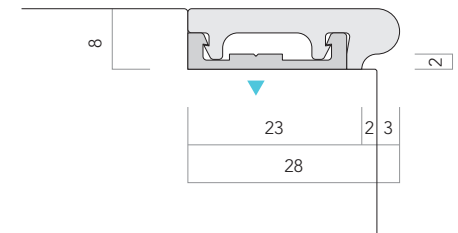

Previo M201

木階段用 先付けノンスリップ
品番：PVM201

あんしんのラウンドエッジと
衝撃を和らげる構造。
やさしいデザインです。

ベース：アルミ
タイヤ：軟質PVC+硬質PVC
入数：①3,000mm×5本
②1,200mm×15本
*ベース+タイヤのセット本数
付属品：専用ビス(3.5×16)

推奨納まり図