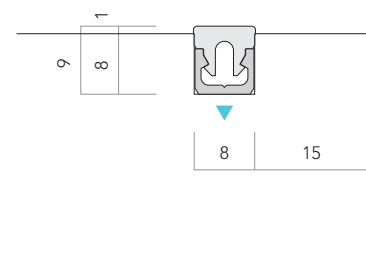

Previo M301

木階段用 先付けノンスリップ
品番：PVM301

世界最小タイヤ式ノンスリップ。
段鼻を覆うことなく
天然木の趣きをそのままに。

ベース：アルミ
タイヤ：軟質PVC+硬質PVC
入数：①3,000mm×5本
②1,200mm×15本
*ベース+タイヤのセット本数
付属品：専用ビス(2.2×16)

推奨納まり図