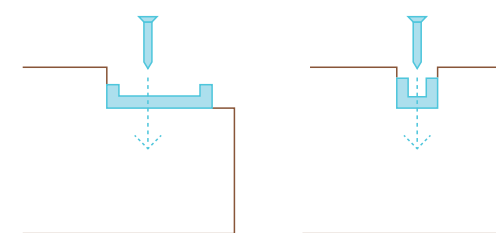

M101 / M201

M301

1 図面による指示 (設計事務所)

推奨納まり図を参考に、踏板の加工を図面で指示します。
両端の切り残し幅は、デザインに応じて適切にご設定ください。

2 踏板の加工 (木工所)

図面をもとに踏板を加工します。
ルーターやノミなどを使用し、出隅・入隅が必ず直角になるようご注意ください。

3 ベースの固定 (施工会社)

踏板を現場で組み、ベースを挿入します。既設の穴をガイドに、キリで下穴を明け、付属の専用ビスで固定します。

4 タイヤの嵌め込み (施工会社)

固定したベースの上にタイヤを置き、布を当て、ゴムハンマーなどで両端から中央へ徐々に嵌め込んで完成です。

A F O L A

Assist For Living & Architecture

こんなものがほしかった！

建築・インテリアを設計する方々に喜ばれるカナモノをつくりたいと考え、建築家・デザイナーのお知恵を借りながら、いまの時代にマッチする新しい商品の開発にチャレンジしています。