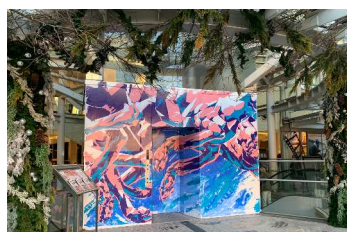

### クリスマスイルミネーション タイトル：自然が奏でるチッタの森

今年のイルミネーションは「ラ チッタデッラ」が2015年から取り組んできた緑化計画「CITTA'OASI (チッタ オアシ)」とアートとのコラボバージョン！  
施設にあふれる植栽をベースに「GREEN」×「ART」×「ILLUMINATION」をテーマとして、チッタならではのオリジナリティ溢れるシーズナル装飾を展開いたします。ドライスワッグや木の枝、エアープランツ等をキーアイテムとし、アート作品を含めたハーモニアスなグリーン空間をお楽しみください。撮影スポットとして、宿り木の下でキスを交わすと永遠の愛と友情で結ばれるというヨーロッパの習慣から着想を得た『幸せのティーツリー』も設置致します。都会では珍しい、ボタニカルエッセンスたっぷりのクリスマスを大切な人とお過ごしください。

## 【WALL ART ～ GREEN×PAINTINGS ～】

中央噴水広場

マッジョーレ棟エレベーター1&2F

### 作品タイトル：森の中の気配（或いは錯覚）

「live paint dojo」初代王者に輝くなど、10年代屈指の実力者の一人であるアーティスト・高橋洋平氏による作品。鮮やかな色彩によって躍動する生物モチーフとしたウォールアートを噴水広場を中心に展開いたします。