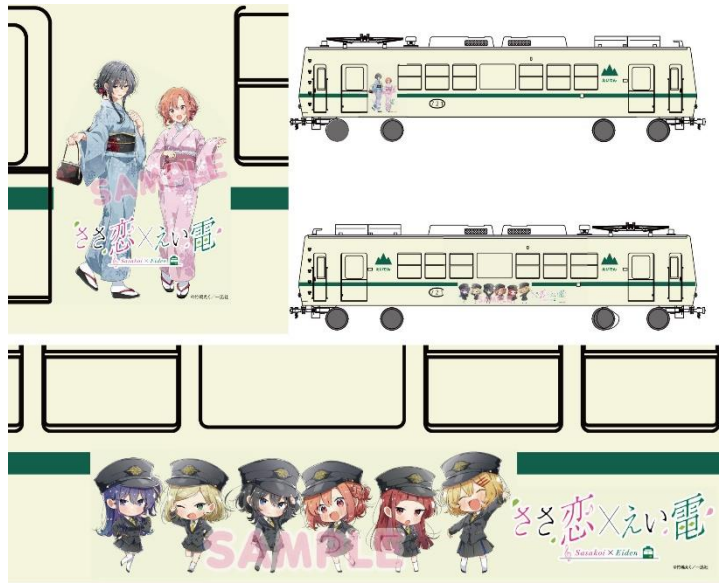

運行期間 2024年3月2日(土)～7月15日(月・祝)(予定)

車両番号 721号車

内容 コラボヘッドマーク掲出・ラッピング掲出

※一時的にヘッドマークの掲出車両の変更、中止をする場合があります。

※運転時間は日によって異なります。また、車両点検やその他の理由により運休や運行期間終了日を変更することがありますのであらかじめご了承ください。

●コラボヘッドマーク

●車体ラッピングのイメージ

●車内ラッピング

3. コラボグッズの販売について

① コラボきっぷ

描き下ろしイラストが描かれたコラボきっぷのセットを以下の通り発売します。

セット内容	1日乗車券×1種・特別入場券×3種・特典台紙
発売金額	2,000円
発売数	限定700セット
有効期間	2024年12月31日(火)までの1回限り有効
払い戻し	発売期間中で、未使用かつセット(1日乗車券・特別入場券×3種・特典台紙)が揃っている場合に限り出町柳駅で手数料(700円)を差し引いた金額を払い戻しします。
その他	No.0001~No.0100まで、シリアルナンバーはランダムです。シリアルナンバーの指定はできません。※No.0101以降は、ナンバー順となります。