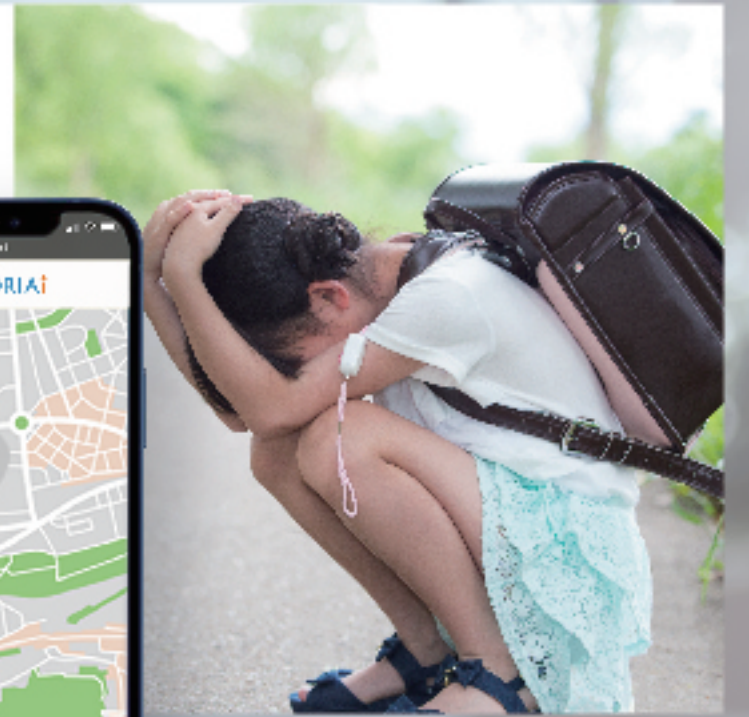

ちゃんと学校に到着した？
今どこで遊んでる？
ちゃんと塾にいる？
ちゃんと習い事に行ってる？
交通事故に遭ってない？
犯罪に巻き込まれていない？
帰りが遅いけど大丈夫？
危ない所に近づいていない？

大切な家族を見守る。

GPS

MAMORIA **GPS**

「今、どこで何してる??」

そんな心配ありませんか。

「マモリア ジーピーエス」があれば、
みなさまの心配を解決することができます。

詳しくはこちらで検索▼

「今どこ？」がわかります。

画像はイメージです。

スマホやタブレット、パソコンから
お子様の居場所をすぐに確認し、
見守ることができます。

「今ここ」をお知らせできます。

お子様が MAMORIA GPS のボタンを
長押しすると、現在地を地図で
確認できます。

画像はイメージです。

「どこ通った？」がわかります。

画像はイメージです。

お出かけ前に MAMORIA GPS のボタンを
2回押しすると、3分毎に30回（計90分間）
連続してお子様の居場所を見守れます。

「どこに行っていた？」がわかります。

これまで取得した居場所を、
最大50箇所までさかのぼって
見守れます。

画像はイメージです。

「いつもの予定」を見守れます。

登下校や習い事など、毎日や定期的に
繰り返すことを自動的に見守れます。
※日時や検索回数・間隔などを
あらかじめ設定できます。

画像はイメージです。

「着いたかな？」を見守れます。

「家に着いた」や「学校に着いた」など、
特定のエリアに入ったりしたらお知らせします。
※エリアは自由に登録できます。

画像はイメージです。

Coming Soon

Coming Soon