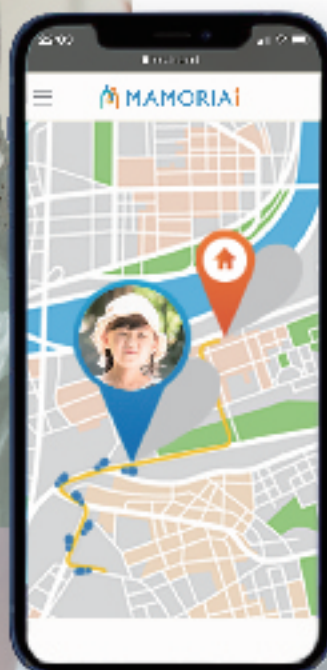

ちゃんと学校に到着した？
今どこで遊んでる？
ちゃんと塾にいる？
ちゃんと習い事に行ってる？
交通事故に遭ってない？
犯罪に巻き込まれていない？
帰りが遅いけど大丈夫？
危ない所に近づいていない？

大切な家族を見守る。

GPS

MAMORIA **GPS**

「今、どこで何してる??」

そんな心配ありませんか。

「マモリア ジーピーエス」があれば、
みなさまの心配を解決することができます。

詳しくはこちらで検索▼

「今どこ？」がわかります。

画像はイメージです。

スマホやタブレット、パソコンから
お子様の居場所をすぐに確認し、
見守ることができます。

「今ここ」をお知らせできます。

お子様が MAMORIA GPS のボタンを
長押しすると、現在地を地図で
確認できます。

画像はイメージです。

「どこ通った？」がわかります。

画像はイメージです。

お出かけ前に MAMORIA GPS のボタンを
2回押しすると、3分毎に30回（計90分間）
連続してお子様の居場所を見守れます。

「どこに行っていた？」がわかります。

これまで取得した居場所を、
最大50箇所までさかのぼって
見守れます。

画像はイメージです。

「いつもの予定」を見守れます。

登下校や習い事など、毎日や定期的に
繰り返すことを自動的に見守れます。
※日時や検索回数・間隔などを
あらかじめ設定できます。

画像はイメージです。

「着いたかな？」を見守れます。

「家に着いた」や「学校に着いた」など、
特定のエリアに入ったりしたらお知らせします。
※エリアは自由に登録できます。

画像はイメージです。

Coming Soon

Coming Soon