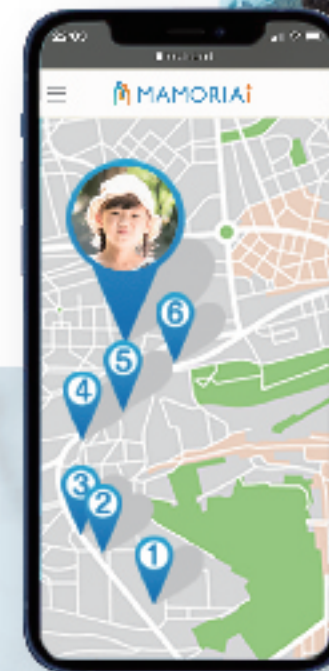

マモリア GPS

<http://www.anshin-anzen.com/mamoriagps>

またはこちらの QR コードから▶

マモリア GPS は、
「今どこ？」
「今ここ」
「どこを通った？」
「今日どこに行っていた？」
「いつもの予定」
「着いたかな」
を見守ることができます。

「安心と安全を次の世代に」
KATO-DENKI

製造発売元
加藤電機株式会社
〒475-8574 愛知県半田市花園町6-28-10
<http://www.kato-denki.com>
記載されている会社名、システム名、製品は各社の商標または登録商標です。

「今どこ？」がわかります。

画像はイメージです。

スマホやタブレット、パソコンから
お子様の居場所をすぐに確認し、
見守ることができます。

「今ここ」をお知らせできます。

お子様が MAMORIA GPS のボタンを
長押しすると、現在地を地図で
確認できます。

画像はイメージです。

「どこ通った？」がわかります。

画像はイメージです。

お出かけ前に MAMORIA GPS のボタンを
2回押しすると、3分毎に30回（計90分間）
連続してお子様の居場所を見守れます。

「どこに行っていた？」がわかります。

これまで取得した居場所を、
最大50箇所までさかのぼって
見守れます。

画像はイメージです。

「いつもの予定」を見守れます。

登下校や習い事など、毎日や定期的に
繰り返すことを自動的に見守れます。
※日時や検索回数・間隔などを
あらかじめ設定できます。

画像はイメージです。

「着いたかな？」を見守れます。

「家に着いた」や「学校に着いた」など、
特定のエリアに入ったりしたらお知らせします。
※エリアは自由に登録できます。

画像はイメージです。

Coming Soon

Coming Soon